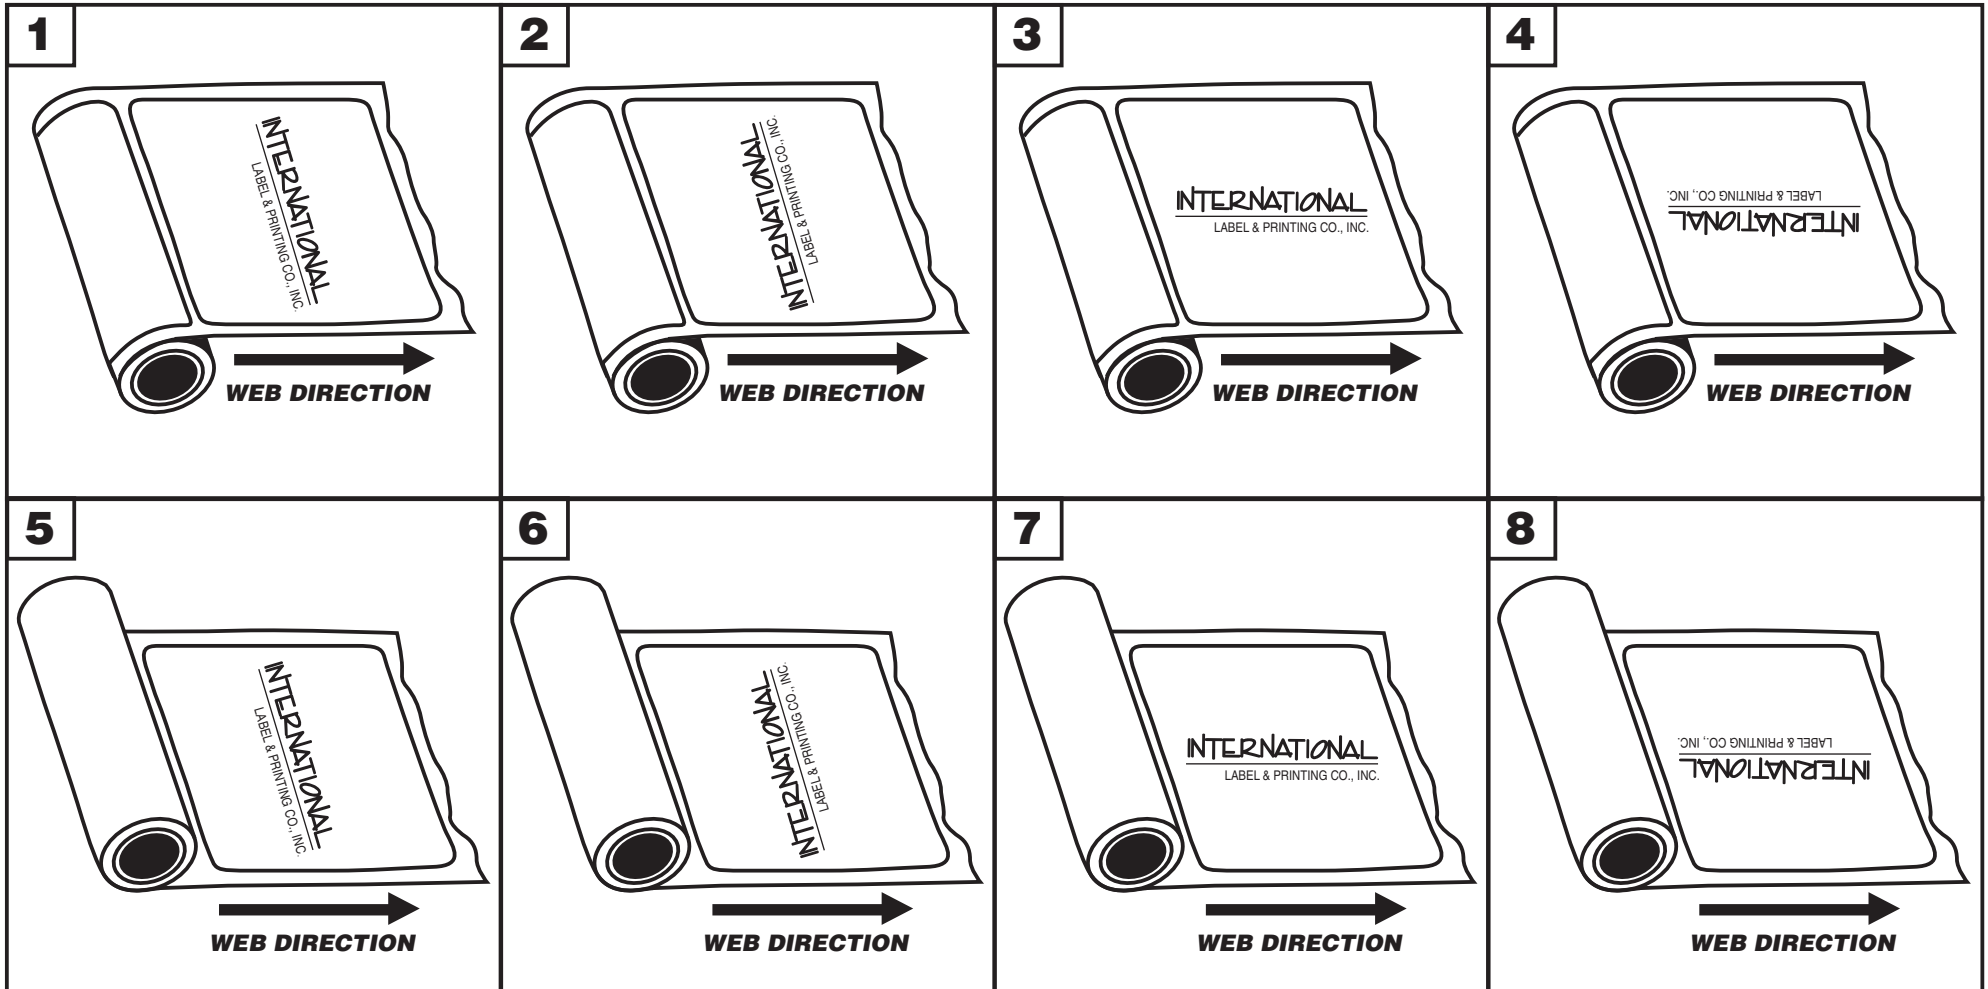

Unwind Roll Chart

2550 United Lane • Elk Grove Village, IL 60007 USA
630.595.1442 • 800.244.1442 • fx 630.595.1747
internationallabel.com • intl@att.net